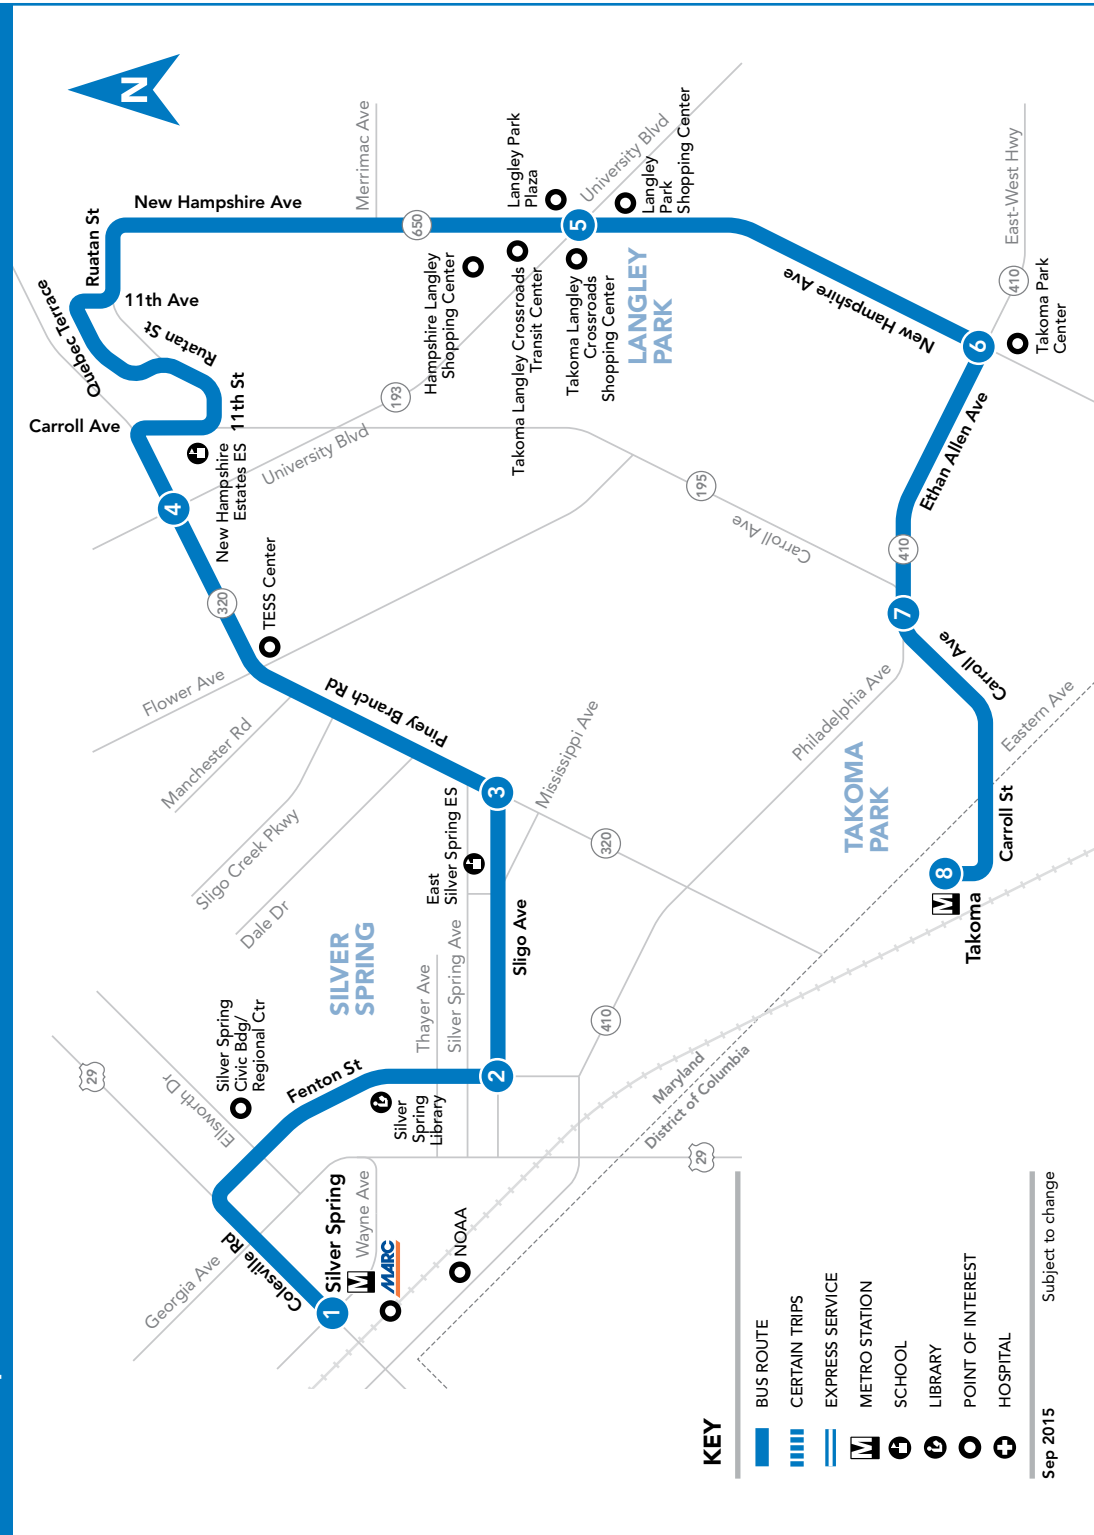

16

Silver Spring - City Place - Sligo Ave - Piney Branch Rd - Takoma
Quebec Terrace - New Hampshire Ave & University Blvd - Takoma

Ride On
Montgomery County Transit

1. **KEY**
2. BUS ROUTE
   - CERTAIN TRIPS
   - EXPRESS SERVICE
   - METRO STATION
   - SCHOOL
   - LIBRARY
   - POINT OF INTEREST
   - HOSPITAL

Subject to change
Sep 2015

16 To Takoma

SUNDAY

SEE TIMEPOINT LOCATION ON ROUTE MAP

Time	1	2	3	4	5	6	7	8
5:50	5:54	5:57	6:02	6:11	6:15	6:19	6:22	6:22
6:20	6:24	6:27	6:32	6:41	6:45	6:49	6:52	6:52
6:50	6:54	6:57	7:02	7:11	7:15	7:19	7:22	7:22
7:20	7:25	7:28	7:34	7:44	7:48	7:53	7:56	7:56
7:50	7:55	7:58	8:04	8:14	8:18	8:23	8:26	8:26
8:20	8:25	8:28	8:34	8:44	8:48	8:53	8:56	8:56
8:50	8:55	8:58	9:04	9:14	9:18	9:23	9:26	9:26
9:10	9:15	9:18	9:24	9:34	9:38	9:43	9:46	9:46
9:30	9:35	9:38	9:44	9:54	9:58	10:03	10:06	10:06
9:50	9:55	9:58	10:04	10:14	10:18	10:23	10:26	10:26
10:10	10:15	10:18	10:24	10:34	10:38	10:43	10:46	10:46
10:30	10:35	10:38	10:44	10:54	10:58	11:03	11:06	11:06
10:50	10:55	10:58	11:04	11:14	11:18	11:23	11:26	11:26
11:05	11:11	11:15	11:22	11:32	11:37	11:42	11:46	11:46
11:20	11:26	11:30	11:37	11:47	11:52	11:57	12:01	12:01
11:35	11:41	11:45	11:52	12:02	12:07	12:12	12:16	12:16
11:50	11:56	12:00	12:07	12:17	12:22	12:27	12:31	12:31
12:05	12:11	12:15	12:22	12:32	12:37	12:42	12:46	12:46
12:20	12:26	12:30	12:37	12:47	12:52	12:57	1:01	1:01
12:35	12:41	12:45	12:52	1:02	1:07	1:12	1:16	1:16
12:50	12:56	1:00	1:07	1:17	1:22	1:27	1:31	1:31
1:05	1:11	1:15	1:22	1:32	1:37	1:42	1:46	1:46
1:20	1:26	1:30	1:37	1:47	1:52	1:57	2:01	2:01
1:35	1:41	1:45	1:52	2:02	2:07	2:12	2:16	2:16
1:50	1:56	2:00	2:07	2:17	2:22	2:27	2:31	2:31
2:05	2:11	2:15	2:22	2:32	2:37	2:42	2:46	2:46
2:20	2:26	2:30	2:37	2:47	2:52	2:57	3:01	3:01
2:35	2:41	2:45	2:52	3:02	3:07	3:12	3:16	3:16
2:50	2:56	3:00	3:07	3:17	3:22	3:27	3:31	3:31
3:05	3:11	3:15	3:22	3:32	3:37	3:42	3:46	3:46
3:20	3:26	3:30	3:37	3:47	3:52	3:57	4:01	4:01
3:35	3:41	3:45	3:52	4:02	4:07	4:12	4:16	4:16
3:50	3:56	4:00	4:07	4:17	4:22	4:27	4:31	4:31
4:05	4:11	4:15	4:22	4:32	4:37	4:42	4:46	4:46
4:20	4:26	4:30	4:37	4:47	4:52	4:57	5:01	5:01
4:35	4:40	4:44	4:50	5:00	5:04	5:08	5:12	5:12
4:50	4:55	4:59	5:05	5:14	5:19	5:23	5:27	5:27
5:05	5:10	5:14	5:20	5:29	5:34	5:38	5:42	5:42
5:20	5:25	5:29	5:35	5:44	5:49	5:53	5:57	5:57
5:35	5:40	5:44	5:50	5:59	6:04	6:08	6:12	6:12
5:50	5:55	5:59	6:05	6:14	6:19	6:23	6:27	6:27
6:10	6:15	6:19	6:25	6:34	6:39	6:43	6:47	6:47
6:30	6:35	6:39	6:45	6:54	6:59	7:03	7:07	7:07
6:50	6:55	6:59	7:05	7:14	7:19	7:23	7:27	7:27
7:10	7:15	7:19	7:25	7:34	7:39	7:43	7:47	7:47
7:30	7:35	7:39	7:45	7:54	7:59	8:03	8:07	8:07
7:50	7:55	7:59	8:05	8:14	8:19	8:23	8:27	8:27
8:20	8:25	8:29	8:35	8:44	8:49	8:53	8:57	8:57
8:50	8:55	8:58	9:04	9:12	9:16	9:20	9:23	9:23
9:20	9:25	9:28	9:34	9:42	9:46	9:50	9:53	9:53
9:50	9:55	9:58	10:04	10:12	10:16	10:20	10:23	10:23
10:20	10:25	10:28	10:34	10:42	10:46	10:50	10:53	10:53
10:50	10:55	10:58	11:04	11:12	11:16	11:20	11:23	11:23
11:20	11:25	11:28	11:34	11:42	11:46	11:50	11:53	11:53
11:50	11:54	11:57	12:02	12:10	12:14	12:18	12:21	12:21
12:20	12:24	12:27	12:32	12:40	12:44	12:48	12:51	12:51

NOTES: