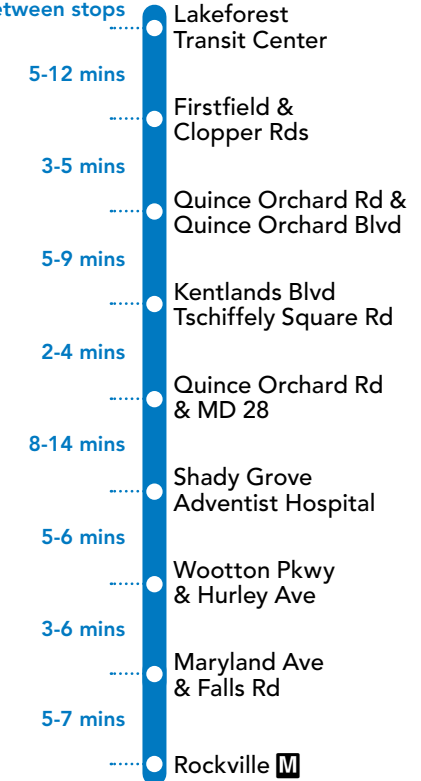

### SUNDAY

SEE TIMEPOINT LOCATION ON ROUTE MAP

	Rockville M	Maryland Ave & Falls Rd	Wootton Pkwy & Hurley Ave	Shady Grove Adventist Hospital	Quince Or. Rd & MD 28	Kentlands Blvd Tschiffely Sq. Rd	Quince Or. Rd & Quince Or. Blvd	Firstfield & Clopper Rds	Lakeforest Transit Center
9	7:20	7:24	7:28	7:34	7:43	7:45	7:53	7:59	8:05
8	7:50	7:54	7:58	8:04	8:13	8:15	8:23	8:29	8:35
7	8:20	8:24	8:28	8:34	8:43	8:45	8:53	8:59	9:05
6	8:50	8:54	8:58	9:04	9:13	9:15	9:23	9:29	9:35
5	9:20	9:24	9:29	9:36	9:46	9:49	9:57	10:03	10:09
4	9:50	9:54	9:59	10:06	10:16	10:19	10:27	10:33	10:39
3	10:20	10:24	10:29	10:36	10:46	10:49	10:57	11:03	11:09
2	10:50	10:54	10:59	11:06	11:16	11:19	11:27	11:33	11:39
1	11:20	11:24	11:29	11:36	11:46	11:49	11:57	12:03	12:09
9	11:50	11:55	12:01	12:08	12:20	12:23	12:31	12:37	12:44
8	12:20	12:25	12:31	12:38	12:50	12:53	1:01	1:07	1:14
7	12:50	12:55	1:01	1:08	1:20	1:23	1:31	1:37	1:44
6	1:20	1:25	1:31	1:38	1:50	1:53	2:01	2:07	2:14
5	1:50	1:55	2:01	2:08	2:20	2:23	2:31	2:37	2:44
4	2:20	2:25	2:31	2:38	2:50	2:53	3:01	3:07	3:14
3	2:50	2:55	3:01	3:08	3:20	3:23	3:31	3:37	3:44
2	3:20	3:25	3:31	3:38	3:50	3:53	4:01	4:07	4:14
1	3:50	3:55	4:01	4:08	4:20	4:23	4:31	4:37	4:44
9	4:20	4:25	4:31	4:38	4:50	4:53	5:01	5:07	5:14
8	4:50	4:55	5:00	5:07	5:18	5:21	5:29	5:34	5:41
7	5:20	5:25	5:30	5:37	5:48	5:51	5:59	6:04	6:11
6	5:50	5:55	6:00	6:07	6:18	6:21	6:29	6:34	6:41
5	6:20	6:25	6:30	6:37	6:48	6:51	6:59	7:04	7:11
4	6:50	6:55	7:00	7:06	7:17	7:20	7:27	7:32	7:39
3	7:20	7:25	7:30	7:36	7:47	7:50	7:57	8:02	8:09
2	7:50	7:55	8:00	8:06	8:17	8:20	8:27	8:32	8:39
1	8:20	8:25	8:30	8:36	8:47	8:50	8:57	9:02	9:09

# 56

Approximate travel time between stops