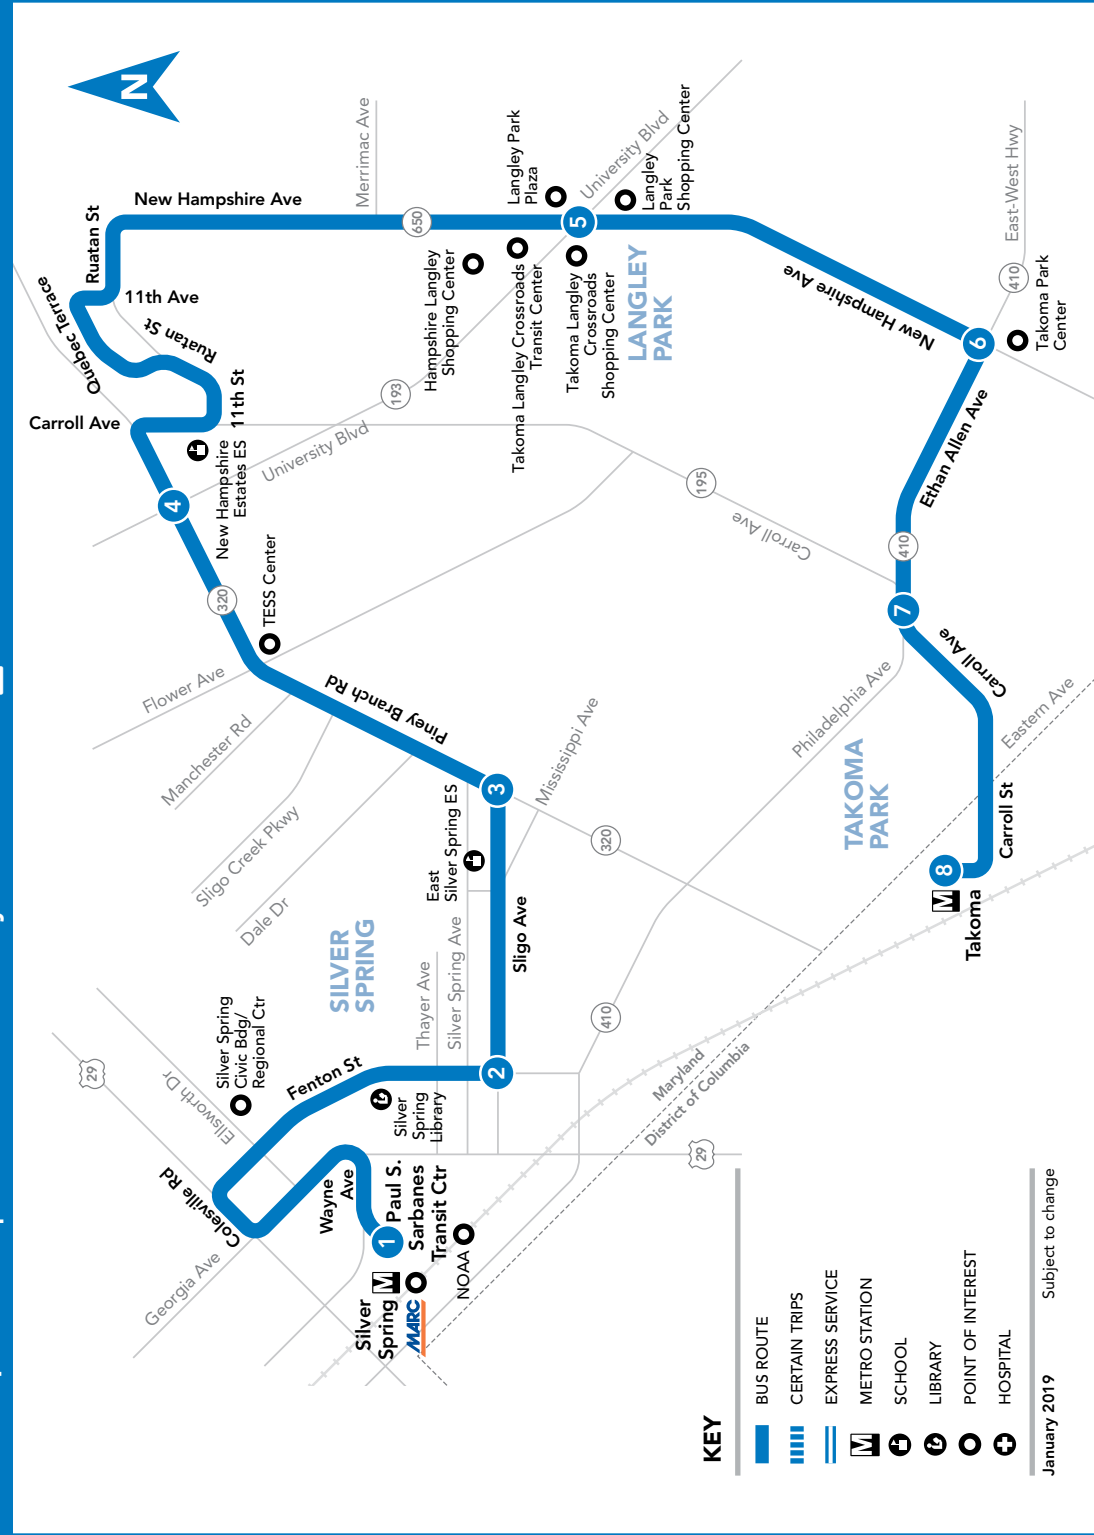

16 Paul S. Sarbanes TC (Silver Spring) – City Place – Sligo Ave – Piney Branch Rd – Quebec Terrace – New Hampshire Ave & University Blvd – Takoma

KEY

- BUS ROUTE
- CERTAIN TRIPS
- EXPRESS SERVICE
- METRO STATION
- SCHOOL
- LIBRARY
- POINT OF INTEREST
- HOSPITAL

January 2019 Subject to change

16 To Takoma

SUNDAY SEE TIMEPOINT LOCATION ON ROUTE MAP

1	2	3	4	5	6	7	8	AM	PM
5:50	5:57	6:00	6:05	6:13	6:17	6:20	6:23		
6:20	6:27	6:30	6:35	6:43	6:47	6:50	6:53		
6:50	6:57	7:00	7:05	7:13	7:17	7:20	7:23		
7:20	7:27	7:30	7:35	7:43	7:47	7:50	7:53		
7:50	7:58	8:02	8:08	8:17	8:22	8:26	8:29		
8:20	8:28	8:32	8:38	8:47	8:52	8:56	8:59		
8:50	8:58	9:02	9:08	9:17	9:22	9:26	9:29		
9:10	9:18	9:22	9:28	9:37	9:42	9:46	9:49		
9:30	9:38	9:42	9:48	9:57	10:02	10:06	10:09		
9:50	9:58	10:02	10:08	10:17	10:22	10:26	10:29		
10:10	10:18	10:22	10:28	10:37	10:42	10:46	10:49		
10:30	10:38	10:42	10:48	10:57	11:02	11:06	11:09		
10:50	10:59	11:03	11:09	11:20	11:25	11:33	11:36		
11:05	11:14	11:18	11:24	11:35	11:40	11:48	11:51		
11:20	11:29	11:33	11:39	11:50	11:55	12:03	12:06		
11:35	11:44	11:48	11:54	12:05	12:10	12:18	12:21		
11:50	11:59	12:03	12:09	12:20	12:25	12:33	12:36		
12:05	12:14	12:18	12:24	12:35	12:40	12:48	12:51		
12:20	12:29	12:33	12:39	12:50	12:55	1:03	1:06		
12:35	12:44	12:48	12:54	1:05	1:10	1:18	1:21		
12:50	12:59	1:03	1:09	1:20	1:25	1:33	1:36		
1:05	1:14	1:18	1:24	1:35	1:40	1:48	1:51		
1:20	1:32	1:36	1:42	1:52	1:57	2:05	2:08		
1:35	1:47	1:51	1:57	2:07	2:12	2:20	2:23		
1:50	2:02	2:06	2:12	2:22	2:27	2:35	2:38		
2:05	2:17	2:21	2:27	2:37	2:42	2:50	2:53		
2:20	2:32	2:36	2:42	2:52	2:57	3:05	3:08		
2:35	2:47	2:51	2:57	3:07	3:12	3:20	3:23		
2:50	3:02	3:06	3:12	3:22	3:27	3:35	3:38		
3:05	3:17	3:21	3:27	3:37	3:42	3:50	3:53		
3:20	3:32	3:36	3:42	3:52	3:57	4:05	4:08		
3:35	3:47	3:51	3:57	4:07	4:12	4:20	4:23		
3:50	4:02	4:06	4:12	4:22	4:27	4:35	4:38		
4:05	4:17	4:21	4:27	4:37	4:42	4:50	4:53		
4:20	4:32	4:36	4:42	4:52	4:57	5:05	5:08		
4:35	4:47	4:51	4:57	5:07	5:12	5:20	5:23		
4:50	5:02	5:06	5:12	5:22	5:27	5:35	5:38		
5:05	5:17	5:21	5:27	5:37	5:42	5:50	5:53		
5:20	5:32	5:36	5:42	5:52	5:57	6:05	6:08		
5:35	5:47	5:51	5:57	6:07	6:12	6:20	6:23		
5:50	6:02	6:05	6:12	6:21	6:26	6:31	6:34		
6:10	6:22	6:25	6:32	6:41	6:46	6:51	6:54		
6:30	6:40	6:43	6:49	6:58	7:03	7:08	7:11		
6:50	7:00	7:03	7:09	7:18	7:23	7:28	7:31		
7:10	7:20	7:23	7:29	7:38	7:43	7:48	7:51		
7:30	7:40	7:43	7:49	7:58	8:03	8:08	8:11		
7:50	8:00	8:03	8:09	8:18	8:23	8:28	8:31		
8:20	8:30	8:33	8:39	8:48	8:53	8:58	9:01		
8:50	9:00	9:03	9:09	9:18	9:23	9:28	9:31		
9:20	9:27	9:30	9:35	9:42	9:46	9:49	9:52		
9:50	9:57	10:00	10:05	10:12	10:16	10:19	10:22		
10:20	10:27	10:30	10:35	10:42	10:46	10:49	10:52		
10:50	10:57	11:00	11:05	11:12	11:16	11:19	11:22		
11:20	11:27	11:30	11:35	11:42	11:46	11:49	11:52		
11:50	11:57	12:00	12:05	12:12	12:16	12:19	12:22		
12:20	12:27	12:30	12:35	12:42	12:46	12:49	12:52		

NOTES: