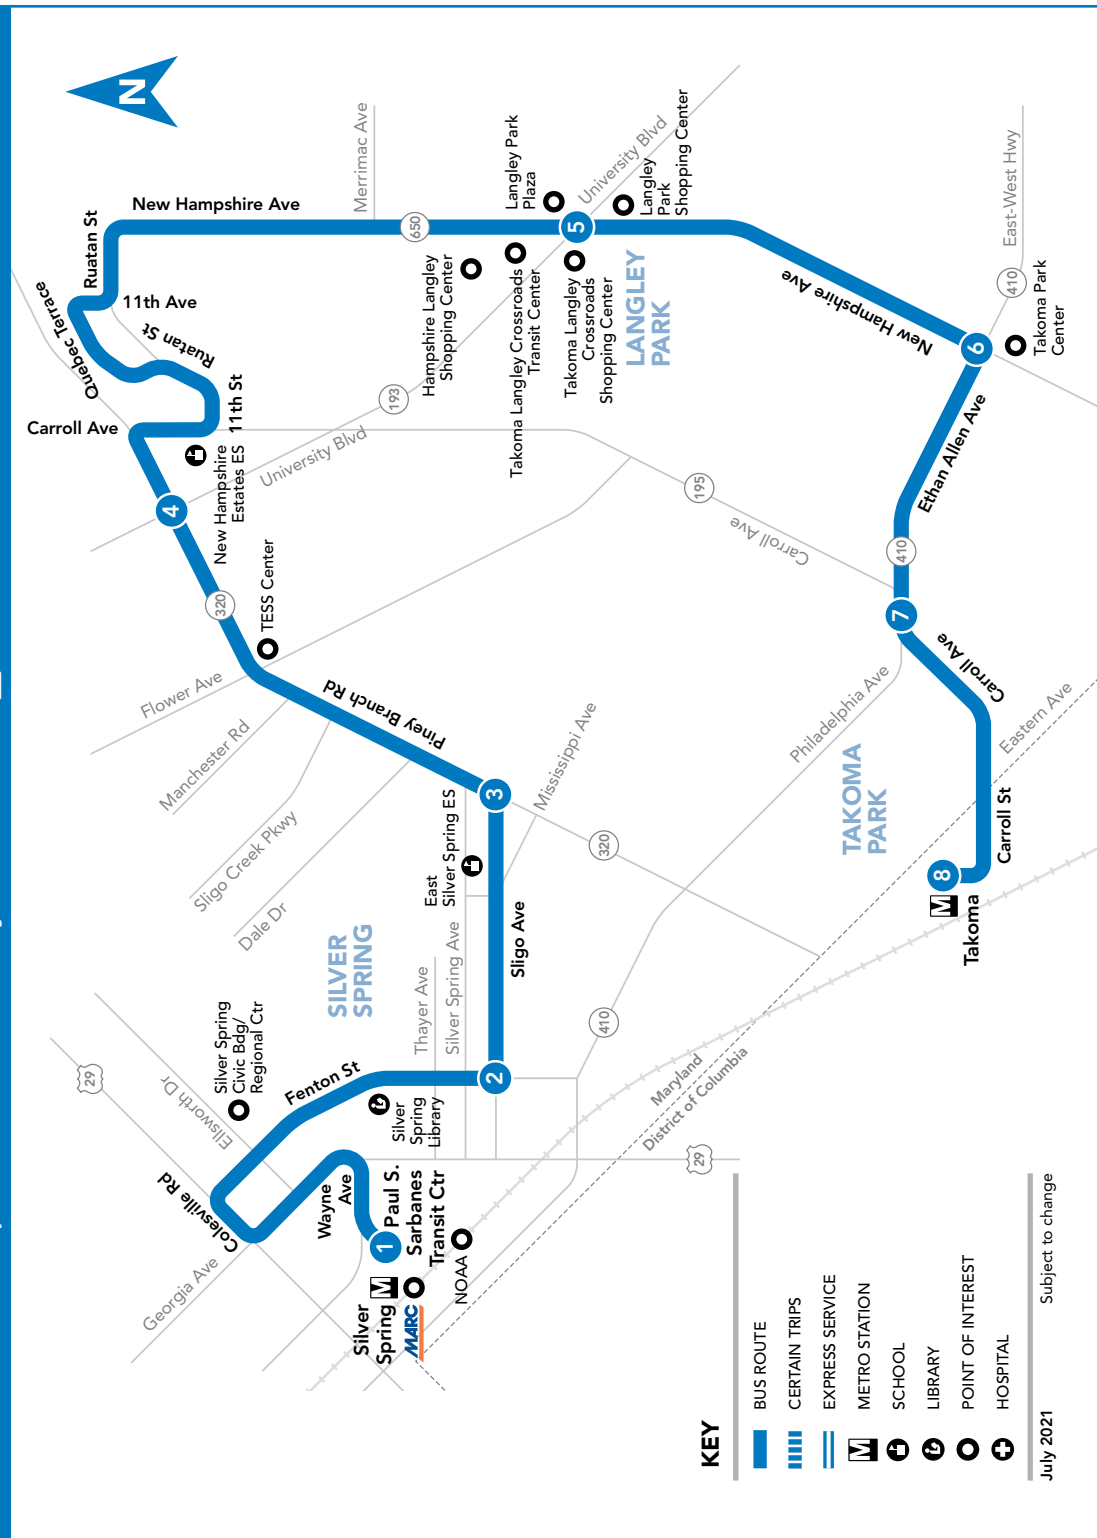

NOTES:

16 To Paul S. Sarbanes Transit Center (Silver Spring M)

SATURDAY

SEE TIMEPOINT LOCATION ON ROUTE MAP

8	7	6	5	4	3	2	1
4:25	4:28	4:31	4:36	4:46	4:51	4:54	4:59
5:00	5:03	5:07	5:12	5:24	5:29	5:32	5:38
5:30	5:33	5:37	5:42	5:54	5:59	6:02	6:08
5:45	5:48	5:52	5:57	6:09	6:14	6:17	6:23
6:00	6:03	6:07	6:12	6:24	6:29	6:32	6:38
6:15	6:18	6:22	6:27	6:39	6:44	6:47	6:53
6:30	6:33	6:37	6:42	6:54	6:59	7:02	7:08
6:42	6:45	6:49	6:54	7:06	7:11	7:14	7:20
6:54	6:58	7:02	7:08	7:21	7:27	7:31	7:38
7:06	7:10	7:14	7:20	7:33	7:39	7:43	7:50
7:18	7:22	7:26	7:32	7:45	7:51	7:55	8:02
7:30	7:34	7:38	7:44	7:57	8:03	8:07	8:14
7:42	7:46	7:50	7:56	8:09	8:15	8:19	8:26
7:54	7:58	8:02	8:08	8:21	8:27	8:31	8:38
8:06	8:10	8:14	8:20	8:33	8:39	8:43	8:50
8:18	8:22	8:26	8:32	8:45	8:51	8:55	9:02
8:30	8:34	8:38	8:44	8:57	9:03	9:07	9:14
8:42	8:46	8:50	8:56	9:09	9:15	9:19	9:26
8:54	8:58	9:02	9:09	9:20	9:26	9:30	9:38
9:06	9:10	9:14	9:21	9:32	9:38	9:42	9:50
9:20	9:24	9:28	9:35	9:46	9:52	9:56	10:04
9:35	9:39	9:43	9:50	10:01	10:07	10:11	10:19
10:00	10:04	10:08	10:15	10:26	10:32	10:36	10:44
10:30	10:34	10:38	10:45	10:56	11:02	11:06	11:14
11:00	11:04	11:08	11:15	11:26	11:32	11:36	11:44
11:30	11:34	11:38	11:45	11:56	12:02	12:06	12:14
12:00	12:04	12:08	12:15	12:26	12:32	12:36	12:44
12:30	12:34	12:38	12:45	12:56	1:02	1:06	1:14
1:00	1:04	1:08	1:15	1:26	1:32	1:36	1:44
1:25	1:29	1:33	1:40	1:51	1:57	2:01	2:09
1:50	1:54						