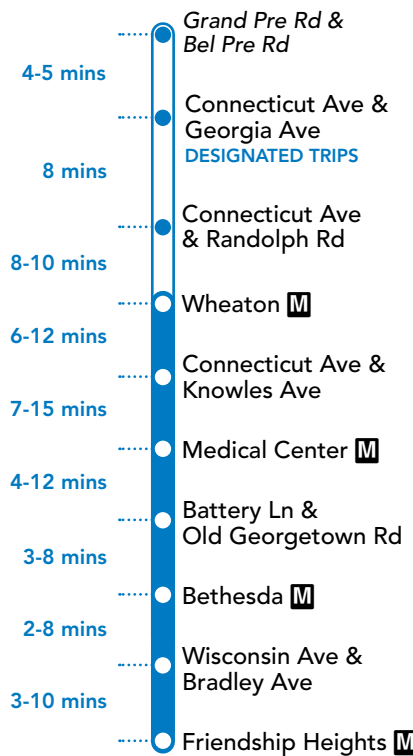

## 34 To Wheaton M

**SUNDAY**  
SEE TIMEPOINT LOCATION ON ROUTE MAP

	10	9	8	7	6	5	4
5:50	5:53	5:58	6:02	6:08	6:16	6:20	
6:26	6:29	6:34	6:38	6:44	6:52	6:56	
6:56	6:59	7:04	7:08	7:14	7:22	7:26	
7:26	7:29	7:34	7:38	7:44	7:52	7:56	
7:56	7:59	8:04	8:08	8:14	8:22	8:26	
8:26	8:29	8:34	8:38	8:44	8:52	8:56	
8:56	9:00	9:05	9:10	9:16	9:24	9:29	
9:26	9:30	9:35	9:40	9:46	9:54	9:59	
9:56	10:00	10:05	10:10	10:16	10:24	10:29	
10:26	10:30	10:35	10:40	10:46	10:54	10:59	
10:56	11:00	11:05	11:10	11:16	11:24	11:29	
11:26	11:30	11:35	11:40	11:46	11:54	11:59	
11:56	12:00	12:06	12:12	12:19	12:28	12:34	
12:26	12:30	12:36	12:42	12:49	12:58	1:04	
12:56	1:00	1:06	1:12	1:19	1:28	1:34	
1:26	1:30	1:36	1:42	1:49	1:58	2:04	
1:56	2:00	2:06	2:12	2:19	2:28	2:34	
2:26	2:30	2:36	2:42	2:49	2:58	3:04	
2:56	3:00	3:06	3:12	3:19	3:28	3:34	
3:26	3:30	3:36	3:42	3:49	3:58	4:04	
3:56	4:00	4:06	4:12	4:19	4:28	4:34	
4:26	4:30	4:36	4:42	4:49	4:58	5:04	
4:56	5:00	5:06	5:12	5:19	5:28	5:34	
5:26	5:30	5:36	5:41	5:48	5:57	6:02	
5:56	6:00	6:06	6:11	6:18	6:27	6:32	
6:26	6:30	6:36	6:41	6:48	6:57	7:02	
6:56	7:00	7:06	7:11	7:18	7:27	7:32	
7:26	7:30	7:36	7:41	7:48	7:57	8:02	
7:56	8:00	8:06	8:11	8:18	8:27	8:32	
8:26	8:29	8:34	8:39	8:46	8:54	8:58	
8:56	8:59	9:04	9:09	9:16	9:24	9:28	
9:26	9:29	9:34	9:39	9:46	9:54	9:58	
9:56	9:59	10:04	10:09	10:16	10:24	10:28	
10:30	10:33	10:38	10:43	10:50	10:58	11:02	
11:10	11:13	11:18	11:23	11:30	11:38	11:42	
11:55	11:58	12:03	12:08	12:15	12:23	12:27	
12:40	12:43	12:48	12:53	1:00	1:08	1:12	

# 34

Approximate travel time between stops