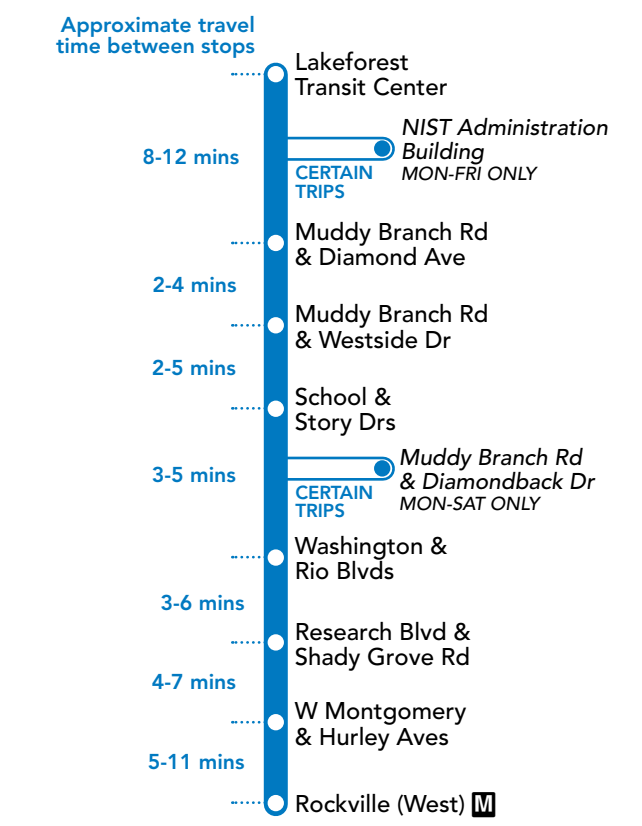

EFFECTIVE: SEPTEMBER 26, 2021

SERVICE DAYS
DAILY

Telephone 311
Online at www.rideonbus.com
Real Time Info at www.rideonrealtime.com