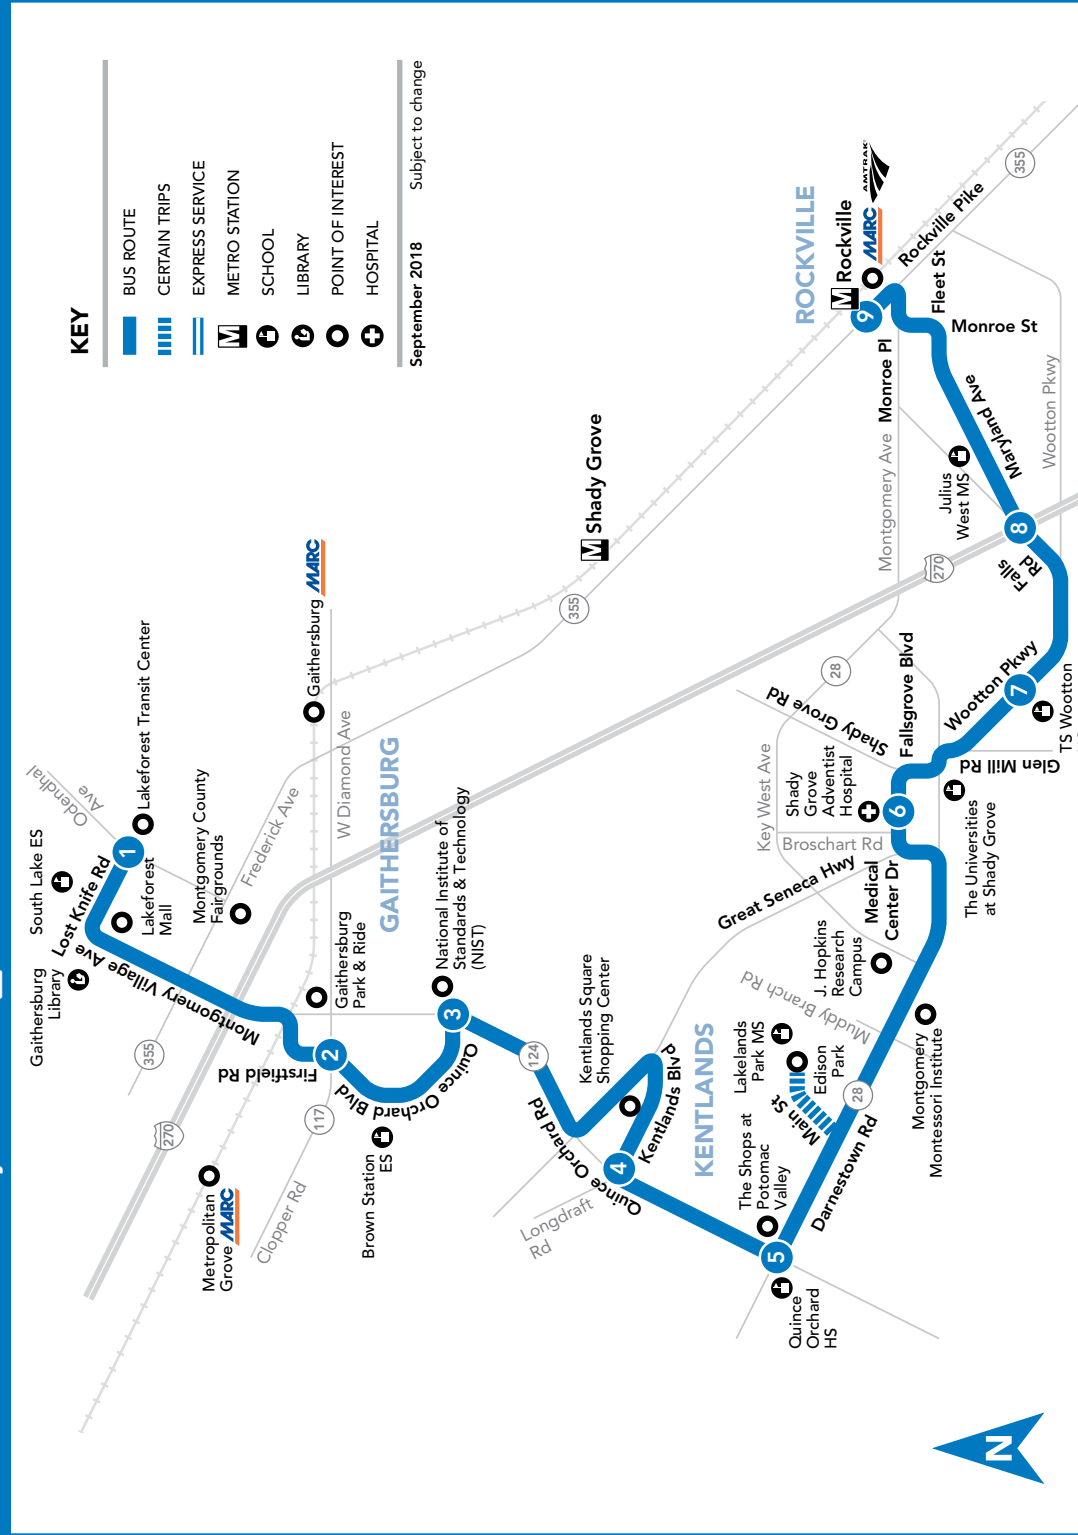

56 To Lakeforest Transit Center

SATURDAY

SEE TIMEPOINT LOCATION ON ROUTE MAP

1	2	3	4	5	6	7	8	9
6:20	6:24	6:28	6:33	6:43	6:45	6:51	6:55	7:02
6:50	6:54	6:58	7:03	7:13	7:15	7:21	7:25	7:32
7:20	7:24	7:28	7:33	7:43	7:45	7:51	7:55	8:02
7:50	7:54	7:58	8:03	8:13	8:15	8:21	8:25	8:32
8:20	8:24	8:29	8:35	8:46	8:49	8:56	9:01	9:09
8:50	8:54	8:59	9:05	9:16	9:19	9:26	9:31	9:39
9:20	9:24	9:29	9:35	9:46	9:49	9:56	10:01	10:09
9:50	9:54	9:59	10:05	10:16	10:19	10:26	10:31	10:39
10:20	10:24	10:29	10:35	10:46	10:49	10:56	11:01	11:09
10:50	10:54	10:59	11:05	11:16	11:19	11:26	11:31	11:39
11:20	11:24	11:29	11:35	11:46	11:49	11:56	12:01	12:09
11:50	11:54	11:59	12:05	12:16	12:19	12:26	12:31	12:39
12:20	12:24	12:29	12:35	12:46	12:49	12:56	1:01	1:09
12:50	12:54	12:59	1:05	1:16	1:19	1:26	1:31	1:39
1:20	1:24	1:29	1:35	1:46	1:49	1:56	2:01	2:09
1:50	1:54	1:59	2:05	2:16	2:19	2:26	2:31	2:39
2:20	2:24	2:29	2:35	2:46	2:49	2:56	3:01	3:09
2:50	2:54	2:59	3:05	3:16	3:19	3:26	3:31	3:39
3:20	3:24	3:29	3:35	3:46	3:49	3:56	4:01	4:09
3:50	3:54	3:59	4					