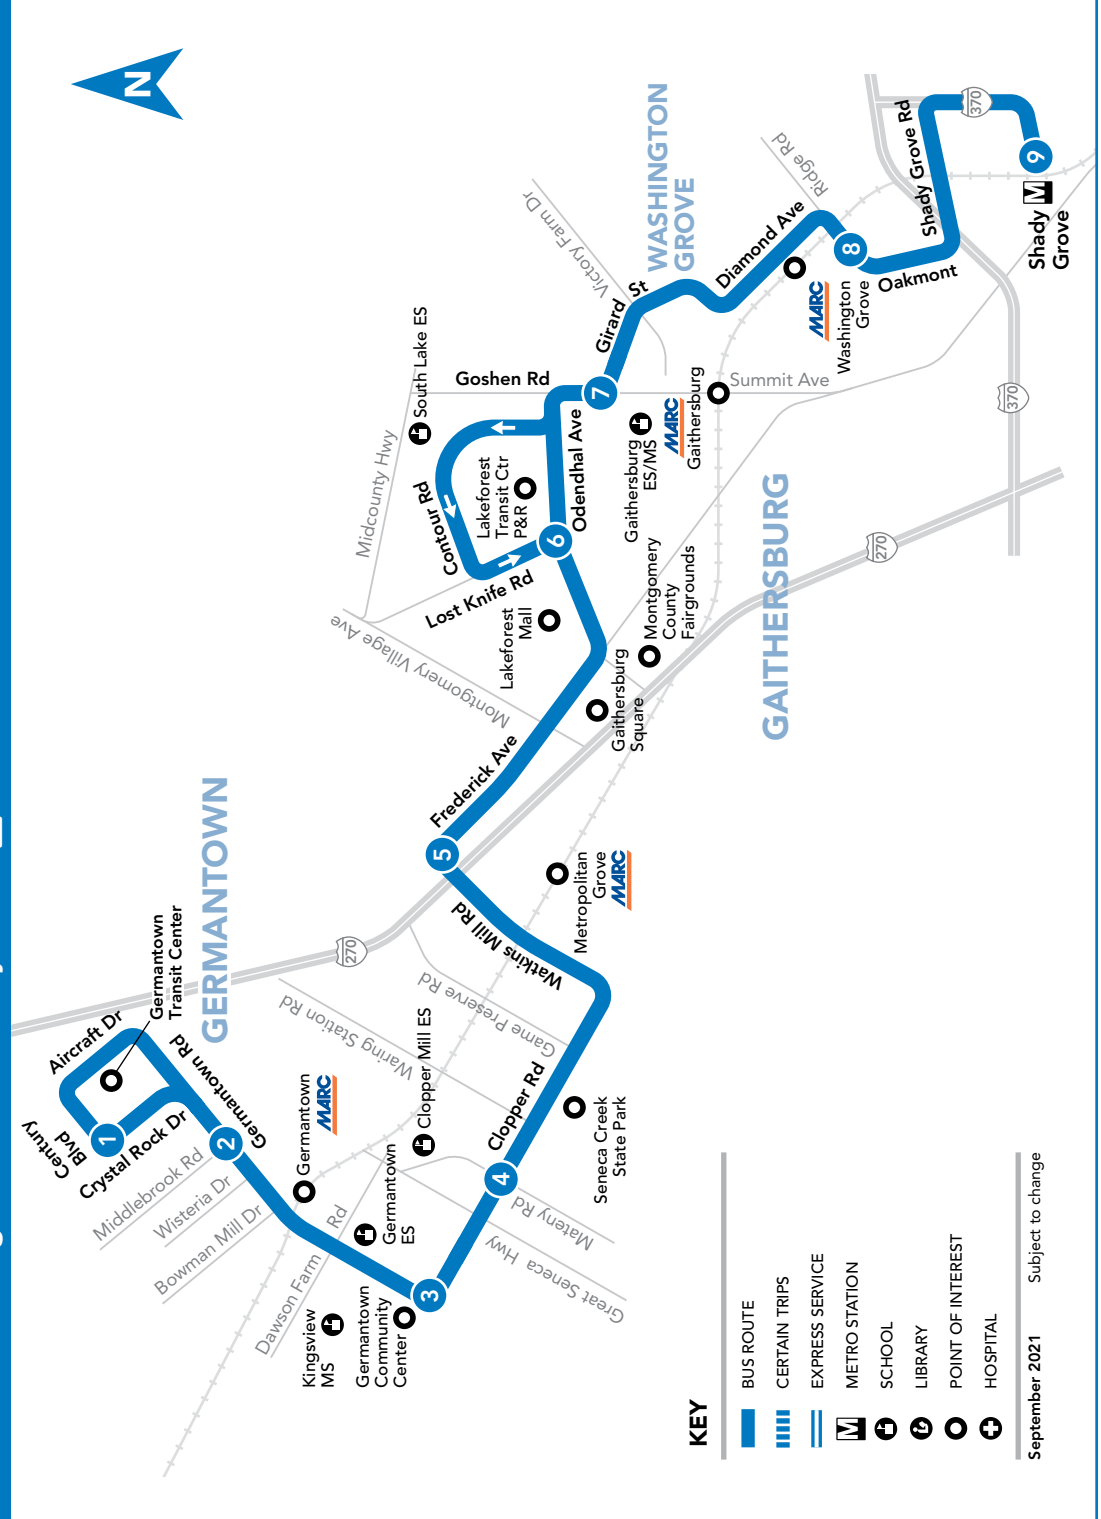

**61** Germantown Transit Center (GTC) – Clopper Rd (MD 117) – Watkins Mill Rd – Lakeforest Transit Center – Girard St – Washington Grove – Shady Grove

**Ride On**  
Montgomery County Transit

**61 To Shady Grove M**  
**SUNDAY**

SEE TIMEPOINT LOCATION ON ROUTE MAP

1	2	3	4	5	6	7	8	9
6:00	6:02	6:08	6:10	6:17	6:26	6:29	6:33	6:38
6:40	6:42	6:48	6:50	6:57	7:06	7:09	7:13	7:18
7:20	7:22	7:28	7:30	7:37	7:46	7:49	7:53	7:58
7:55	7:57	8:03	8:05	8:12	8:21	8:24	8:28	8:33
8:30	8:32	8:38	8:40	8:47	8:56	8:59	9:03	9:08
9:05	9:07	9:13	9:15	9:22	9:31	9:34	9:38	9:43
9:35	9:37	9:44	9:46	9:53	10:04	10:07	10:11	10:17
10:05	10:07	10:14	10:16	10:23	10:34	10:37	10:41	10:47
10:35	10:37	10:44	10:46	10:53	11:04	11:07	11:11	11:17
11:05	11:07	11:14	11:16	11:23	11:34	11:37	11:41	11:47
11:35	11:37	11:44	11:46	11:53	<b>12:04</b>	<b>12:07</b>	<b>12:11</b>	<b>12:17</b>
<b>12:05</b>	<b>12:07</b>	<b>12:14</b>	<b>12:16</b>	<b>12:23</b>	<b>12:34</b>	<b>12:37</b>	<b>12:41</b>	<b>12:47</b>
<b>12:35</b>	<b>12:37</b>	<b>12:44</b>	<b>12:46</b>	<b>12:53</b>	1:04	1:07	1:11	1:17
1:05	1:07	1:14	1:16	1:23	1:34	1:37	1:41	1:47
1:35	1:37	1:44	1:46	1:53	2:04	2:07	2:11	2:17
2:05	2:07	2:14	2:16	2:23	2:34	2:37	2:41	2:47
2:35	2:37	2:44	2:46	2:53	3:04	3:07	3:11	3:17
3:05	3:07	3:14	3:16	3:23	3:34	3:37	3:41	3:47
3:35	3:37	3:44	3:46	3:53	4:04	4:07	4:11	4:17
4:05	4:07	4:14	4:16	4:23	4:34	4:37	4:41	4:47
4:35	4:37	4:44	4:46	4:53	5:04	5:07	5:11	5:17
5:05	5:07	5:14	5:16	5:23	5:34	5:37	5:41	5:47
5:40	5:42	5:49	5:51	5:58	6:09	6:12	6:16	6:22
6:15	6:17	6:24	6:26	6:32	6:41	6:44	6:48	6:53
6:50	6:52	6:59	7:01	7:07	7:16	7:19	7:23	7:28
7:30	7:32	7:39	7:41	7:47	7:56	7:59	8:03	8:08
8:10	8:12	8:19	8:21	8:27	8:36	8:39	8:43	8:48
8:50	8:52	8:59	9:01	9:07	9:16	9:19	9:23	9:28
9:30	9:32	9:39	9:41	9:47	9:56	9:59	10:03	10:08
10:10	10:12	10:19	10:21	10:27	10:36	10:39	10:43	10:48