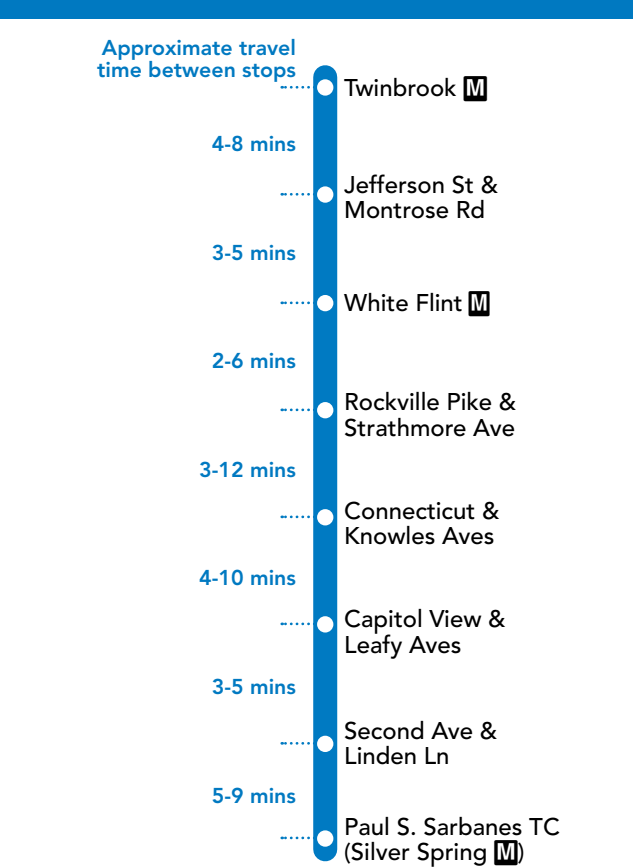

如需更多信息，需要以其它格式提供本文檔或需要將本文檔翻譯成其它語言，請撥打311。如果您不在蒙哥馬利郡，請撥打240-777-0311。

자세한 정보를 원하시거나 본 문서를 다른 형식 또는 다른 언어로의 번역본으로 원하실 경우, 전화번호 311, 또는 몽고메리 카운티 이외의 지역에서는 240-777-0311로 연락하시기 바랍니다.

ለተጨማሪ መረጃ፣ ወይም ይህንን ደብዳቤ በተለያዩ መልኩ ለመጠየቅ ወይም ወደሌላ ቋንቋ ለማስተርጎም፣ ለበከታትን በ 311 ወይም ከጥንት-ጎመሪ ካውንቲ ውጭ 240-777-0311 ይደውሉ።

Pour plus d'informations ou pour recevoir un exemplaire de ce document sous un format différent ou traduit dans une autre langue, veuillez composer le 311 ou le 240-777-0311, à l'extérieur du comté de Montgomery.

Để tìm hiểu thêm, hoặc để yêu cầu cung cấp tài liệu này theo định dạng khác hay chuyển ngữ sang ngôn ngữ khác, vui lòng gọi 311 hoặc số 240-777-0311 nếu gọi từ bên ngoài Quận Montgomery.

HOLIDAY SCHEDULE

Weekday Schedule operates on Indigenous Peoples' Day

Saturday Schedule operates on Independence Day

Sunday Schedule operates on New Year's Day, Memorial Day, Labor Day, Thanksgiving Day, Christmas Day

Special Schedule operates on MLK, Jr. Day, Presidents' Day, Veterans Day

- Like us on Facebook facebook.com/RideOnMCT
- Follow us on Twitter twitter.com/RideOnMCT
- Subscribe to email alerts at www.montgomerycountymd.gov/govdelivery
- Subscribe to text alerts by texting MONTGOMERY RIDEON to 468311
- YouTube youtube.com/RideOnMCT
- Instagram instagram.com/RideOnMCT

Thank You for Riding with Us!

Printed on recycled paper with soy-based ink

EFFECTIVE: FEBRUARY 28, 2021

5