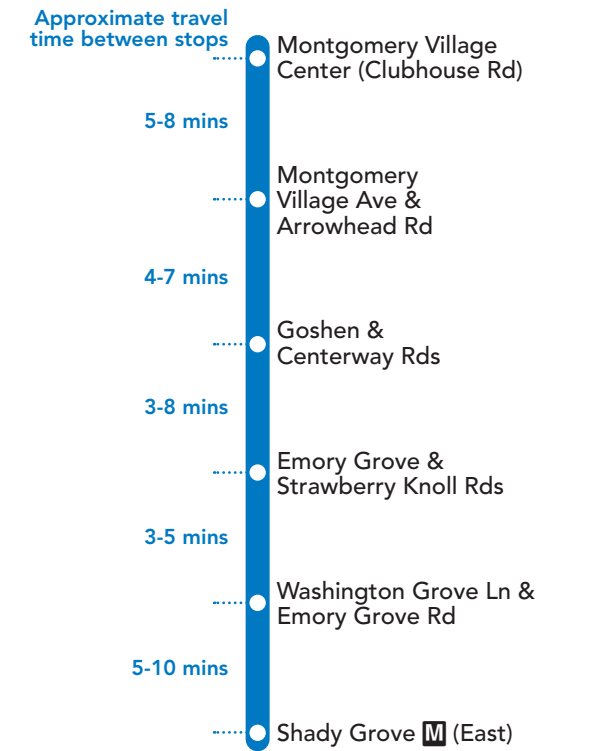

EFFECTIVE: SEPTEMBER 8, 2024

64

SERVICE DAYS

DAILY

Telephone 311
Online at www.rideonbus.com
Real Time Info at www.rideonrealtime.com