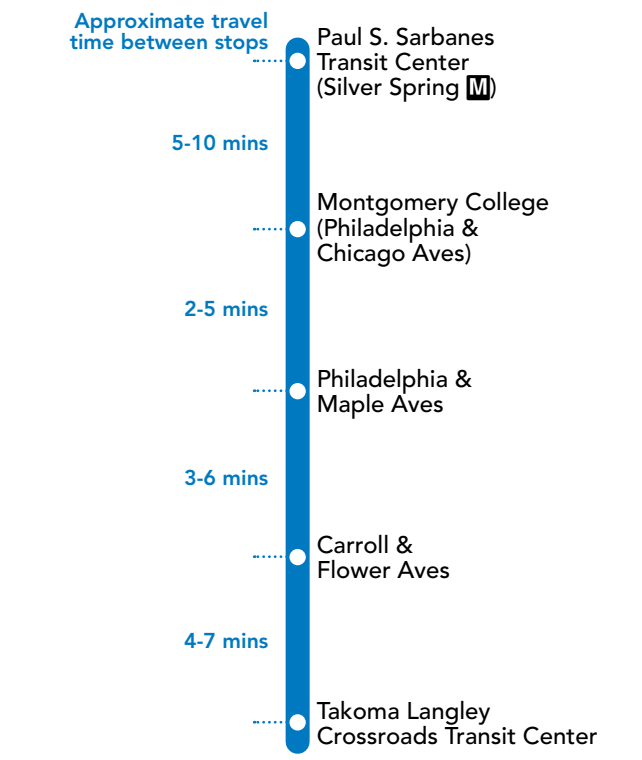

EFFECTIVE: SEPTEMBER 27, 2020

17

SERVICE DAYS
DAILY

Ride On
Montgomery County Transit
Telephone 311
Online at www.rideonbus.com
Real Time Info at www.rideonrealtime.com