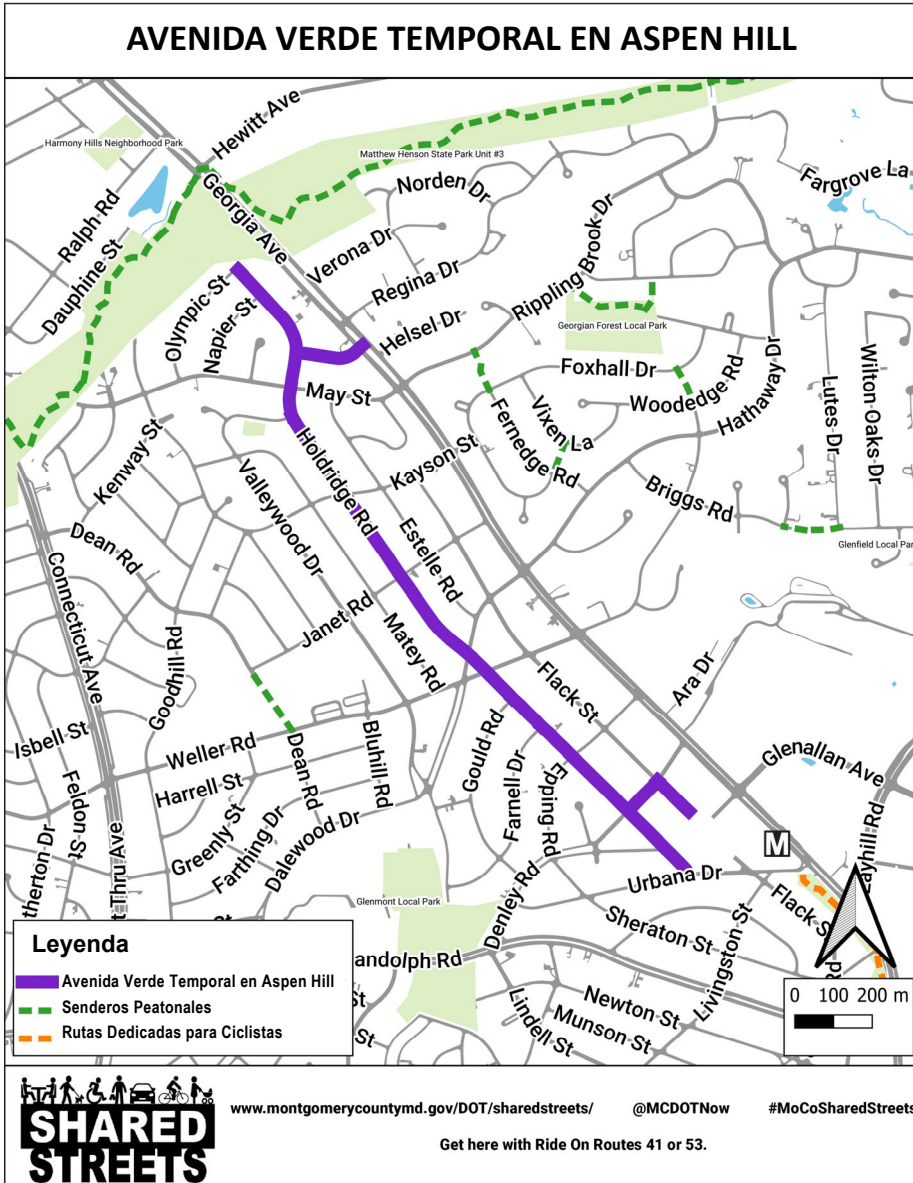

SHARED STREETS

AVENIDA VERDE TEMPORAL

- Peatones, ciclistas y scooters bienvenidos en la calle
- Acceso vehicular local únicamente
- Reduce tu velocidad
- Cuida de los demás
- Mantén una distancia de 2 metros mínimo

Más Información:

Consulte:

 @MCDOTNow
 #MoCoSharedStreets

montgomerycountymd.gov/dot/sharedstreets