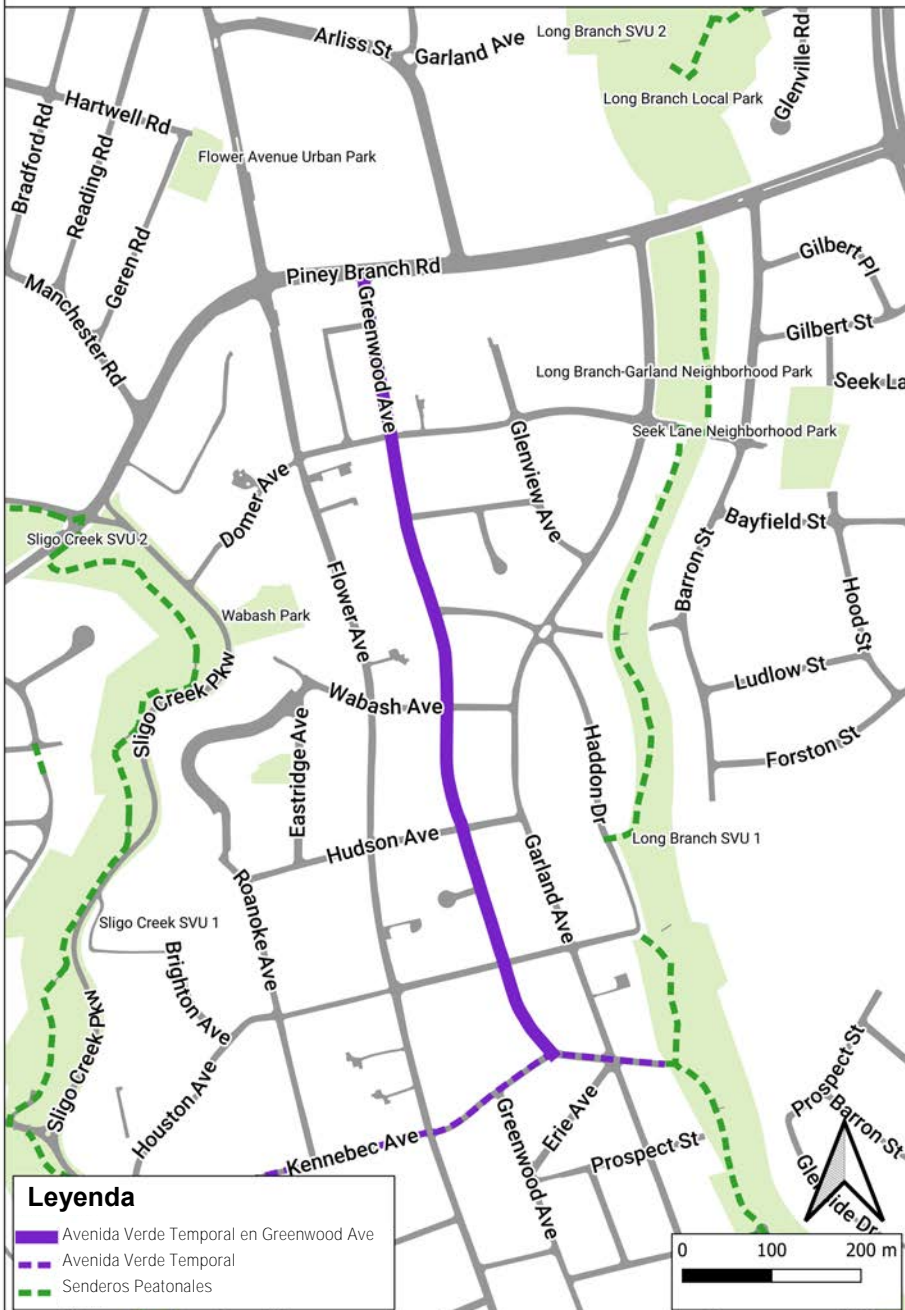

# SHARED STREETS

## AVENIDA VERDE TEMPORAL

### AVENIDA VERDE TEMPORAL EN GREENWOOD AVE

**Leyenda**

-  Avenida Verde Temporal en Greenwood Ave
-  Avenida Verde Temporal
-  Senderos Peatonales

- Peatones, ciclistas y scooters bienvenidos en la calle
- Acceso vehicular local únicamente
- Reduce tu velocidad
- Cuida de los demás
- Mantén una distancia de 2 metros mínimo

Get here with Ride On Routes 41 or 53.