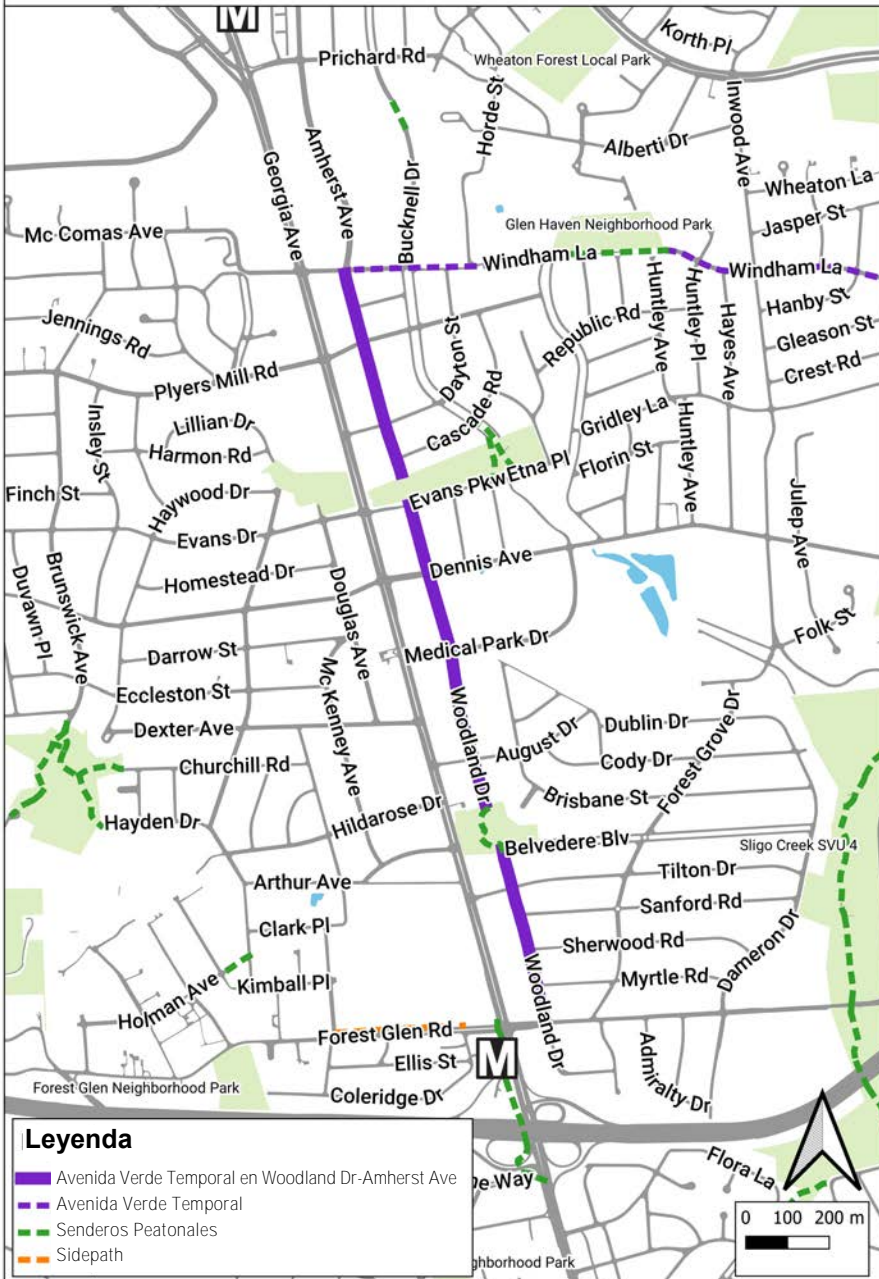

SHARED STREETS

AVENIDA VERDE TEMPORAL

AVENIDA VERDE TEMPORAL EN WOODLAND DR - AMHERST AVE

- Peatones, ciclistas y scooters bienvenidos en la calle
- Acceso vehicular local únicamente
- Reduce tu velocidad
- Cuida de los demás
- Mantén una distancia de 2 metros mínimo

Más Información:

Consulte:

@MCDOTNow

#MoCoSharedStreets

montgomerycountymd.gov
/dot/sharedstreets

Montgomery County Department of Transportation

www.montgomerycountymd.gov/DOT/sharedstreets/ @MCDOTNow #MoCoSharedStreets

Get here with Ride On Routes 41 or 53.