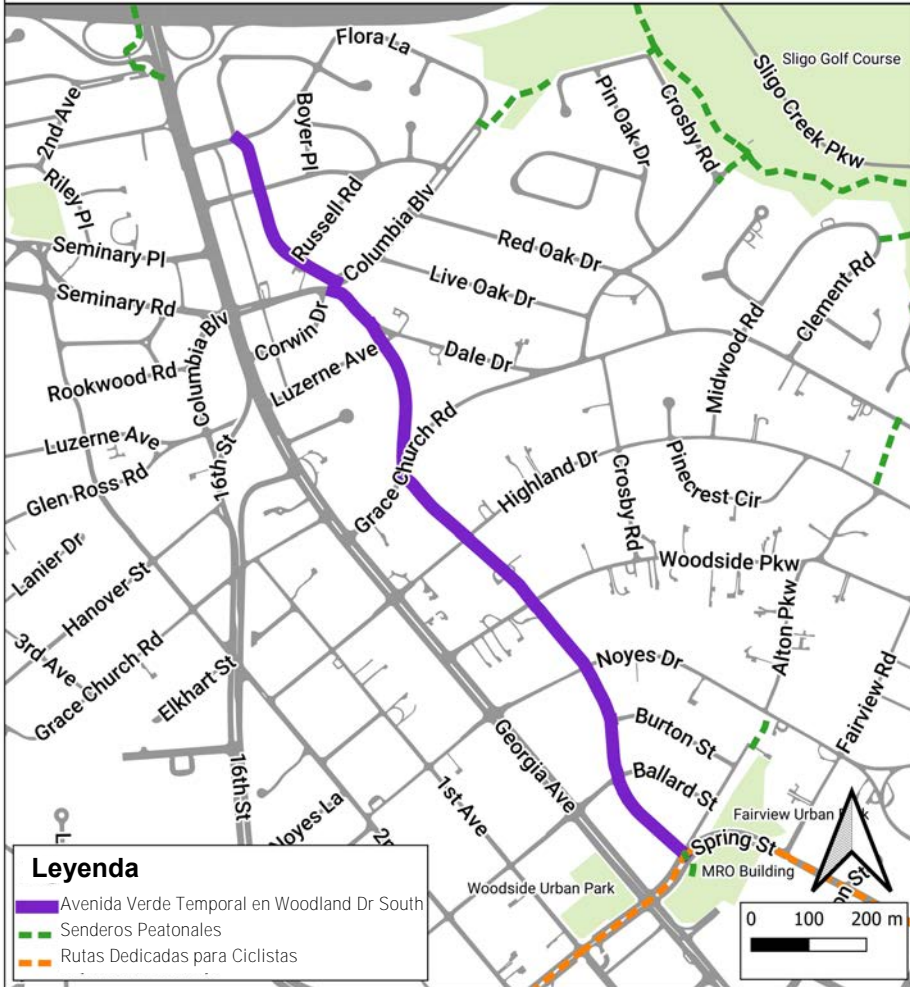

SHARED STREETS

AVENIDA VERDE TEMPORAL

AVENIDA VERDE TEMPORAL EN WOODLAND DR SOUTH

- Peatones, ciclistas y scooters bienvenidos en la calle
- Acceso vehicular local únicamente
- Reduce tu velocidad
- Cuida de los demás
- Mantén una distancia de 2 metros mínimo

Más Información:

Consulte:

 @MCDOTNow
#MoCoSharedStreets

www.montgomerycountymd.gov/DOT/sharedstreets/ @MCDOTNow #MoCoSharedStreets

Get here with Ride On Routes 3.

montgomerycountymd.gov/dot/sharedstreets

Montgomery County Department of Transportation