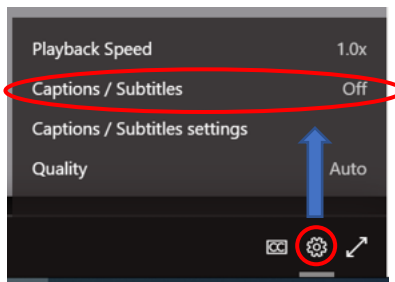

다중 언어의 폐쇄 자막(closed caption) 보는 법

이 표시를 선택하면 메뉴가 나옵니다 - captions/ subtitles(캡션 /자막)를 선택하십시오

원하는 언어를 선택하십시오

그러면 선택하신 언어가 표시됩니다

면책 조항

이 앱에서 제공된 번역 내용에는 기계 번역 기술이라는 방법이 사용되었습니다. 이 번역 방법은 아주 효율적이고 단어 대 단어의 정확도는 아주 높은 편이지만, 문맥상으로 100% 정확하지는 않습니다. 이에 영향을 줄 수 있는 요인에는 사용된 마이크의 음질과 말하는 사람이 너무 빨리 또는 작은 소리로 말하는 것이 그 잠재적 이유가 될 수 있습니다.