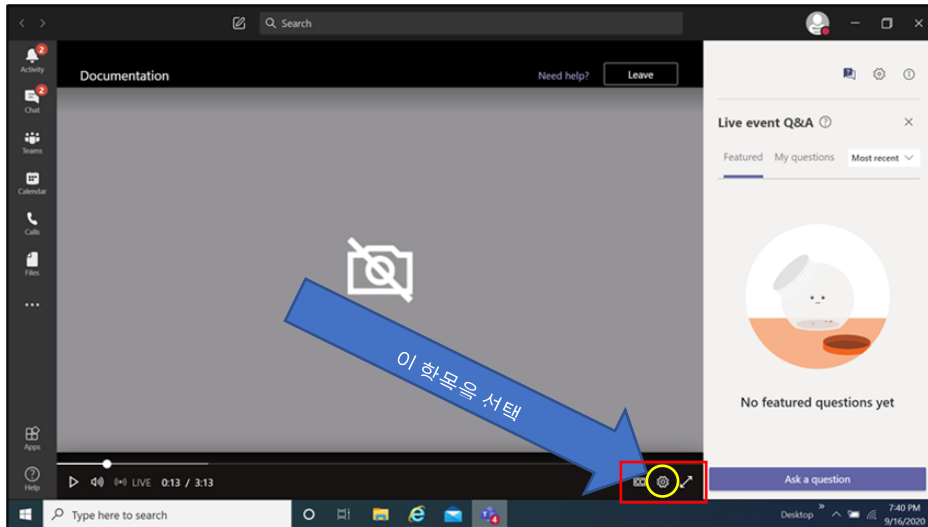

다중 언어의 폐쇄 자막(closed caption) 보는 법

이 표시를 선택하면 메뉴가 나옵니다 - captions/ subtitles(캡션 /자막)를 선택하십시오

원하는 언어를 선택하십시오

그러면 선택하신 언어가 표시됩니다

면책 조항

이 앱에서 제공된 번역 내용에는 기계 번역 기술이라는 방법이 사용되었습니다. 이 번역 방법은 아주 효율적이고 단어 대 단어의 정확도는 아주 높은 편이지만, 문맥상으로 100% 정확하지는 않습니다. 이에 영향을 줄 수 있는 요인에는 사용된 마이크의 음질과 말하는 사람이 너무 빨리 또는 작은 소리로 말하는 것이 그 잠재적 이유가 될 수 있습니다.